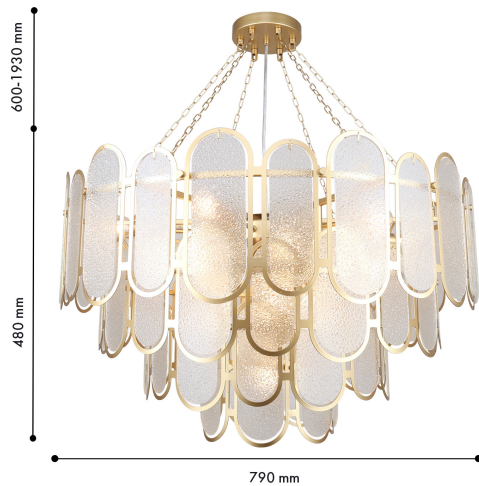

# LAURA

4730-16P

Светильники из коллекции Laura обладают элегантным, миниалистичным и в то же время роскошным дизайном. Подвесные люстры и бра имеют сложную структуру из множества овальных элементов из непрозрачного стекла с эффектом капель, которые создают многослойный эффект и дают ощущение глубины и текстуры. Овалы разной длины и ширины, помещены в металлическую оправу латунного цвета, а за крепление люстр к потолку отвечают элегантные цепочки, делающие образ светильника более роскошным. Примененные при создании светильников Laura нетривиальные дизайнерские решения позволяют им выглядеть легкими и воздушными и стать украшением любого интерьера.

Бренд	Favourite
Диаметр, мм	800
Макс. Высота, мм	1930
Мин. Высота, мм	600
Основной источник света, Количество ламп	16
Основной источник света, тип цоколя	E14
Основной источник света, Мощность лампы, W	40
Основной источник света, Комплектация лампами	нет
Материал плафона	металл, стекло
Материал арматуры	металл
Материал декоративных элементов	стекло
Степень защиты, IP	IP20
Площадь освещения, кв.м.	32
Пульт	нет
Диаметр потолочной чаши, мм	150
Выключатель	Нет
Диммер	Нет
Доп. источник света, Комплектация доп лампами	Нет
Количество плафонов	1
Направление плафонов	в сторону
Цвет плафона	латунь
Высота плафона, мм	480
Диаметр плафона верхний, мм	790
Количество рожков	16
Возможность использования универсальных креплений	Нет
Возможность замены ламп	Да
Подходит для натяжных потолков	Да
Цвет арматуры	латунь
Крепление	планка