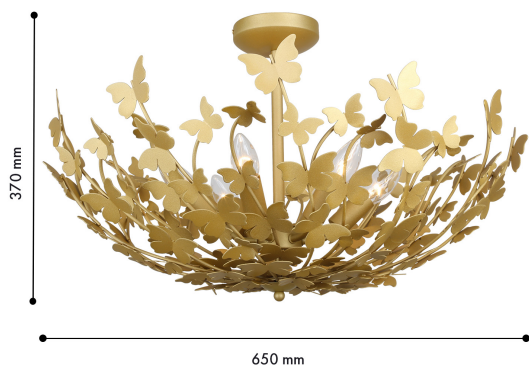

AURELIUS

4735-6C

Коллекция светильников Aurelius завораживает своей утончённой элегантностью и уникальным дизайном. Главным украшением этих светильников является абажур, оформленный в виде стаи бабочек, элегантно парящих вокруг источника света. Этот оригинальный декор создаёт атмосферу легкости и нежности, превращая каждый светильник в произведение искусства. Благодаря игривому, выполненному в итальянском стиле, дизайну и возможности выбора между патинированной золотой и серебряной окраской, светильники Aurelius отлично вписываются в любой интерьер, добавляя нотки романтики и выразительности в пространство. Каждый элемент коллекции создаёт волшебное освещение, создавая уют и вдохновение в вашем доме.

Бренд	Favourite
Диаметр, мм	600
Макс. Высота, мм	370
Мин. Высота, мм	370
Основной источник света, Количество ламп	6
Основной источник света, тип цоколя	E14
Основной источник света, Мощность лампы, W	40
Основной источник света, Комплектация лампами	нет
Материал плафона	металл
Материал арматуры	металл
Материал декоративных элементов	металл
Степень защиты, IP	IP20
Площадь освещения, кв.м.	12
Пульт	нет
Диаметр потолочной чаши, мм	125
Выключатель	Нет
Диммер	Нет
Доп. источник света, Комплектация доп лампами	Нет
Количество плафонов	1
Направление плафонов	вверх
Цвет плафона	золотой
Высота плафона, мм	250
Диаметр плафона верхний, мм	650
Количество рожков	6
Цвет декоративных элементов	золотой
Возможность использования универсальных креплений	Нет
Возможность замены ламп	Да
Подходит для натяжных потолков	Да
Цвет арматуры	золотой
Крепление	планка