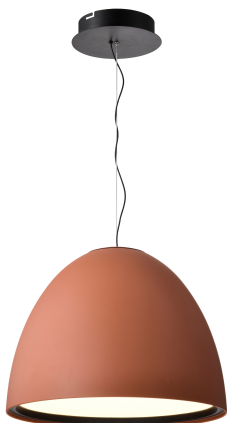

HALVA

4814-3P

Коллекция подвесных светильников Halva — это воплощение лаконичного современного дизайна с акцентом на форму, цвет и функциональное освещение. Полусферический корпус выполнен из металла с матовым покрытием, мощные энергоэффективные светодиоды обеспечивают яркий свет, который мягко и равномерно распределяется при помощи акрилового рассеивателя. Светильники доступны в элегантном сером, классическом черном и теплом терракотовом цвете, а также в трех размерах. Это позволяет гармонично интегрировать их в интерьеры стилей модерн, скандинавский, лофт и многих других. Halva идеально подходит как для одиночного использования — в качестве стильного акцента над столом, барной стойкой или в спальне, — так и для создания эффектных композиций из нескольких светильников разных размеров и цветов, формируя динамичное зональное освещение.

Бренд	Favourite
Диаметр, мм	350
Макс. Высота, мм	1500
Основной источник света, Количество ламп	1
Основной источник света, тип цоколя	LED
Основной источник света, Мощность лампы, W	30
Основной источник света, Комплектация лампами	да
Материал плафона	металл
Материал арматуры	металл
Степень защиты, IP	20
Площадь освещения, кв.м.	4
Цветовая температура минимальная, K	3000
Цветовая температура максимальная, K	3000
Световой поток минимальный, LM	1088
Световой поток максимальный, LM	1088
Пульт	нет
Диаметр потолочной чаши, мм	220
Выключатель	Нет
Диммер	Нет
Индекс цветопередачи	<90
Вид рассеивателя	экран
Форма рассеивателя	плоский
Количество плафонов	1
Форма плафона	полусфера
Цвет плафона	терракотовый
Высота плафона, мм	275
Диаметр плафона нижний, мм	350
Возможность использования универсальных креплений	Нет
Возможность замены ламп	Нет
Подходит для натяжных потолков	Да
Цвет арматуры	черный
Крепление	планка