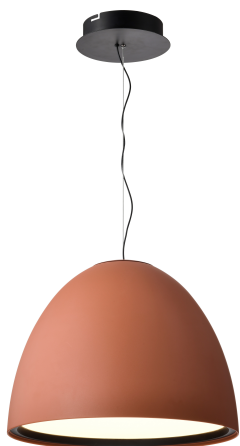

HALVA

4814-4P

Коллекция подвесных светильников Halva — это воплощение лаконичного современного дизайна с акцентом на форму, цвет и функциональное освещение. Полусферический корпус выполнен из металла с матовым покрытием, мощные энергоэффективные светодиоды обеспечивают яркий свет, который мягко и равномерно распределяется при помощи акрилового рассеивателя. Светильники доступны в элегантном сером, классическом черном и теплом терракотовом цвете, а также в трех размерах. Это позволяет гармонично интегрировать их в интерьеры стилей модерн, скандинавский, лофт и многих других. Halva идеально подходит как для одиночного использования — в качестве стильного акцента над столом, барной стойкой или в спальне, — так и для создания эффектных композиций из нескольких светильников разных размеров и цветов, формируя динамичное зональное освещение.

Бренд	Favourite
Диаметр, мм	450
Макс. Высота, мм	1500
Основной источник света, Количество ламп	1
Основной источник света, тип цоколя	LED
Основной источник света, Мощность лампы, W	38
Основной источник света, Комплектация лампами	да
Материал плафона	металл
Материал арматуры	металл
Степень защиты, IP	20
Площадь освещения, кв.м.	15
Цветовая температура минимальная, K	3000
Цветовая температура максимальная, K	3000
Световой поток минимальный, LM	4847
Световой поток максимальный, LM	4847
Пульт	нет
Диаметр потолочной чаши, мм	220
Выключатель	Нет
Диммер	Нет
Индекс цветопередачи	<90
Вид рассеивателя	экран
Форма рассеивателя	плоский
Количество плафонов	1
Форма плафона	полусфера
Цвет плафона	терракотовый
Высота плафона, мм	350
Диаметр плафона нижний, мм	450
Возможность использования универсальных креплений	Нет
Возможность замены ламп	Нет
Подходит для натяжных потолков	Да
Цвет арматуры	черный
Крепление	планка