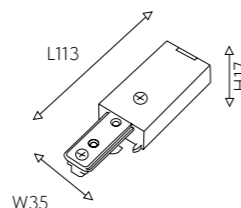

11 2201-BC-002 ●
12 2201-WC-001 ○
металл, пластик, IP20, 220V
коннектор питания