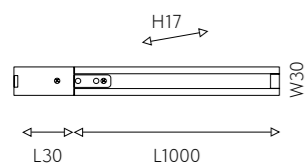

PRACTICA

НАКЛАДНОЙ ШИНОПРОВОД И КОМПЛЕКТУЮЩИЕ

01 2201-TB-100 ●
02 2201-TW-100 ○
металл, пластик, IP20, 220V
накладной шинопровод
длиной 1м