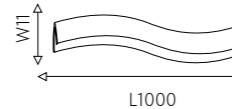

08 2203-НН-001
гарпун для натяжного потолка