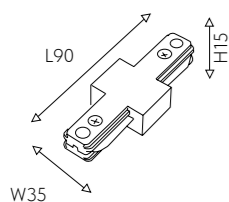

05 2201-CB-001 ●
06 2201-CW-001 ○
металл, пластик, IP20, 220V
линейный коннектор
для соединения треков по прямой