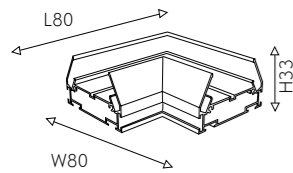

## ШИНОПРОВОД И КОМПЛЕКТУЮЩИЕ ПОД НАТЯЖНОЙ ПОТОЛОК

NEW 220V IP20

**01 2203-TB-200**  
металл, пластик, IP20, 220V  
шинопровод под натяжной потолок  
длиной 2м

**06 2203-CL-003**  
металл, IP20, 220V  
угол монтажный