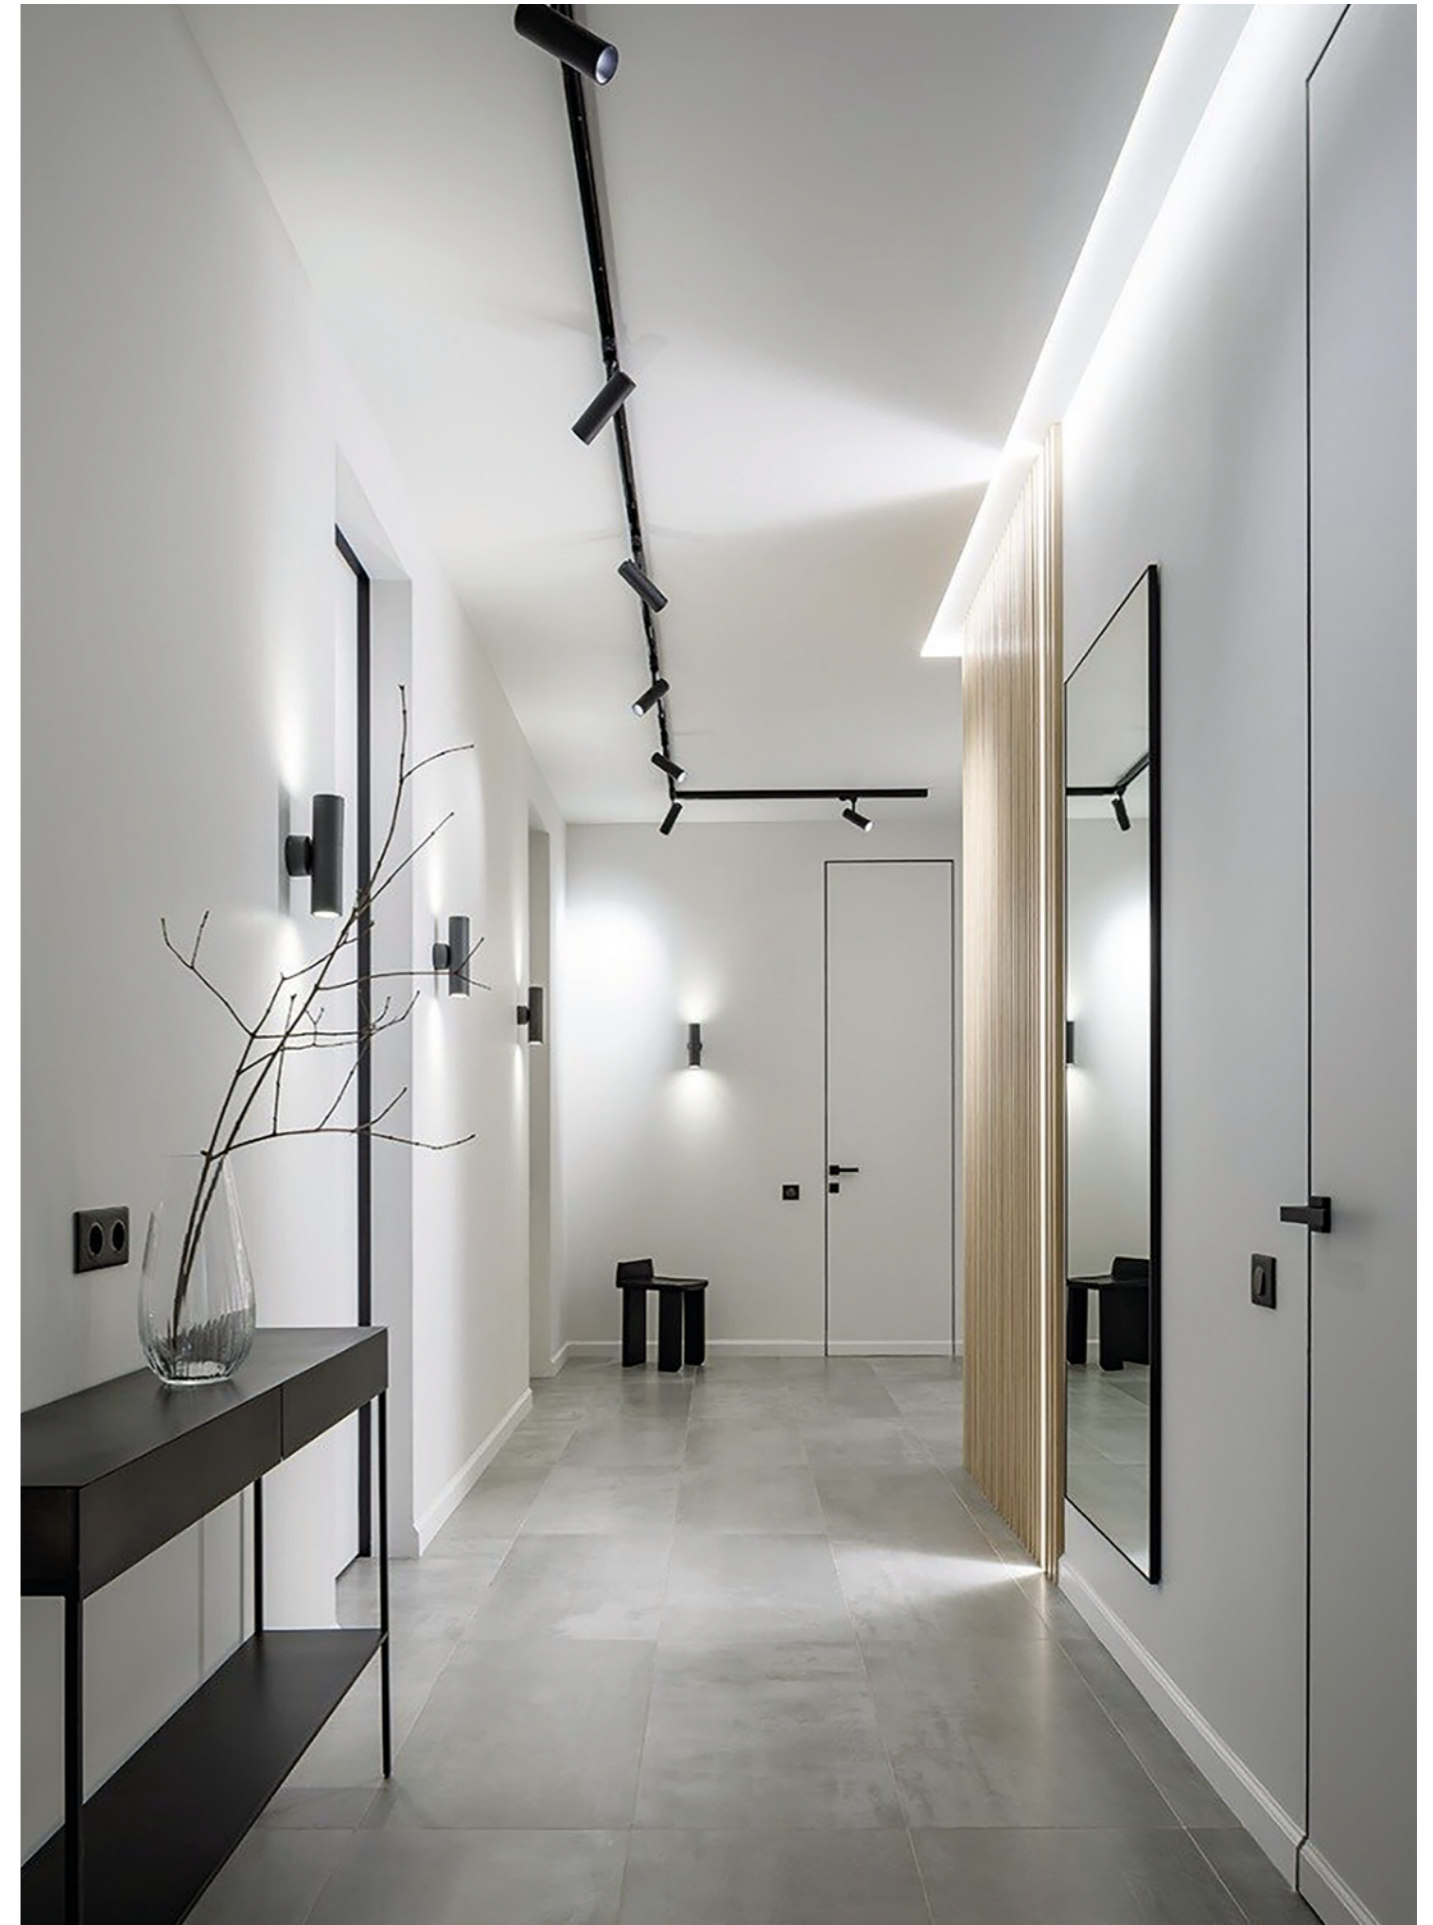

PRACTICA

ТРЕКОВАЯ СИСТЕМА

Однофазная 220V

Однофазная трековая система Practica от бренда Favourite - это универсальное решение для трекового освещения. Её главная особенность - гибкость монтажа: благодаря разнообразию шинопроводов вы можете выбрать накладной, врезной, подвесной вариант или установку под натяжной потолок. Система легко адаптируется под любой интерьер и этап ремонта.

Для Practica доступен широкий ассортимент светильников. Есть линейные светодиодные модели разных размеров и поворотные споты. Можно выбрать варианты со встроенным светодиодным модулем или под сменные лампочки. Светодиодные модели оснащены переключателем на корпусе, позволяющим регулировать цветовую температуру во время монтажа и менять её при необходимости.

Система доступна в чёрном и белом цвете, что позволяет легко интегрировать её в любой интерьер. Practica также совместима со светильниками других производителей, что делает выбор комплектующих практически безграничным.