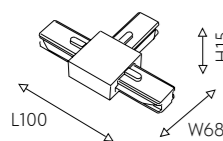

PRACTICA

НАКЛАДНОЙ ШИНОПРОВОД И КОМПЛЕКТУЮЩИЕ

01 2201-TB-100 ●
02 2201-TW-100 ○
металл, пластик, IP20, 220V
накладной шинопровод
длиной 1м

11 2201-CB-004 ●
12 2201-CW-004 ○
металл, пластик, IP20, 220V
коннектор для X-образного
соединения треков

03 2201-TB-200 ●
04 2201-TW-200 ○
металл, пластик, IP20, 220V
накладной шинопровод
длиной 2м

10 2201-KK-001 ●
металл, IP20
Комплект креплений для под-
весного варианта крепления
накладного шинопровода
длиной троса 3м

05 2201-CB-001 ●
06 2201-CW-001 ○
металл, пластик, IP20, 220V
линейный коннектор
для соединения треков по прямой

11 2201-BC-002 ●
12 2201-WC-001 ○
металл, пластик, IP20, 220V
коннектор питания

07 2201-CB-002 ●
08 2201-CW-002 ○
металл, пластик, IP20, 220V
коннектор для линейного
соединения треков под углом 90°

09 2201-CB-003 ●
10 2201-CW-003 ○
металл, пластик, IP20, 220V
коннектор для T-образного
соединения треков

ШИНОПРОВОД
2201-TW-100
2201-TB-100
2201-TW-200
2201-TB-200

ПРЯМОЙ
КОННЕКТОР
2201-CB-001
2201-CW-001

КОННЕКТОР ПИТАНИЯ
ИДЕТ В КОМПЛЕКТЕ
С ШИНОПРОВОДО

2201-BC-002
2201-WC-001

T-ОБРАЗНЫЙ
КОННЕКТОР
2201-CB-003
2201-CW-003

X-ОБРАЗНЫЙ
КОННЕКТОР
2201-CB-004
2201-CW-004

УГЛОВОЙ
КОННЕКТОР 90°
2201-CB-002
2201-CW-002

ВАРИАНТЫ МОНТАЖА

накладной монтаж трека

подвесной монтаж трека