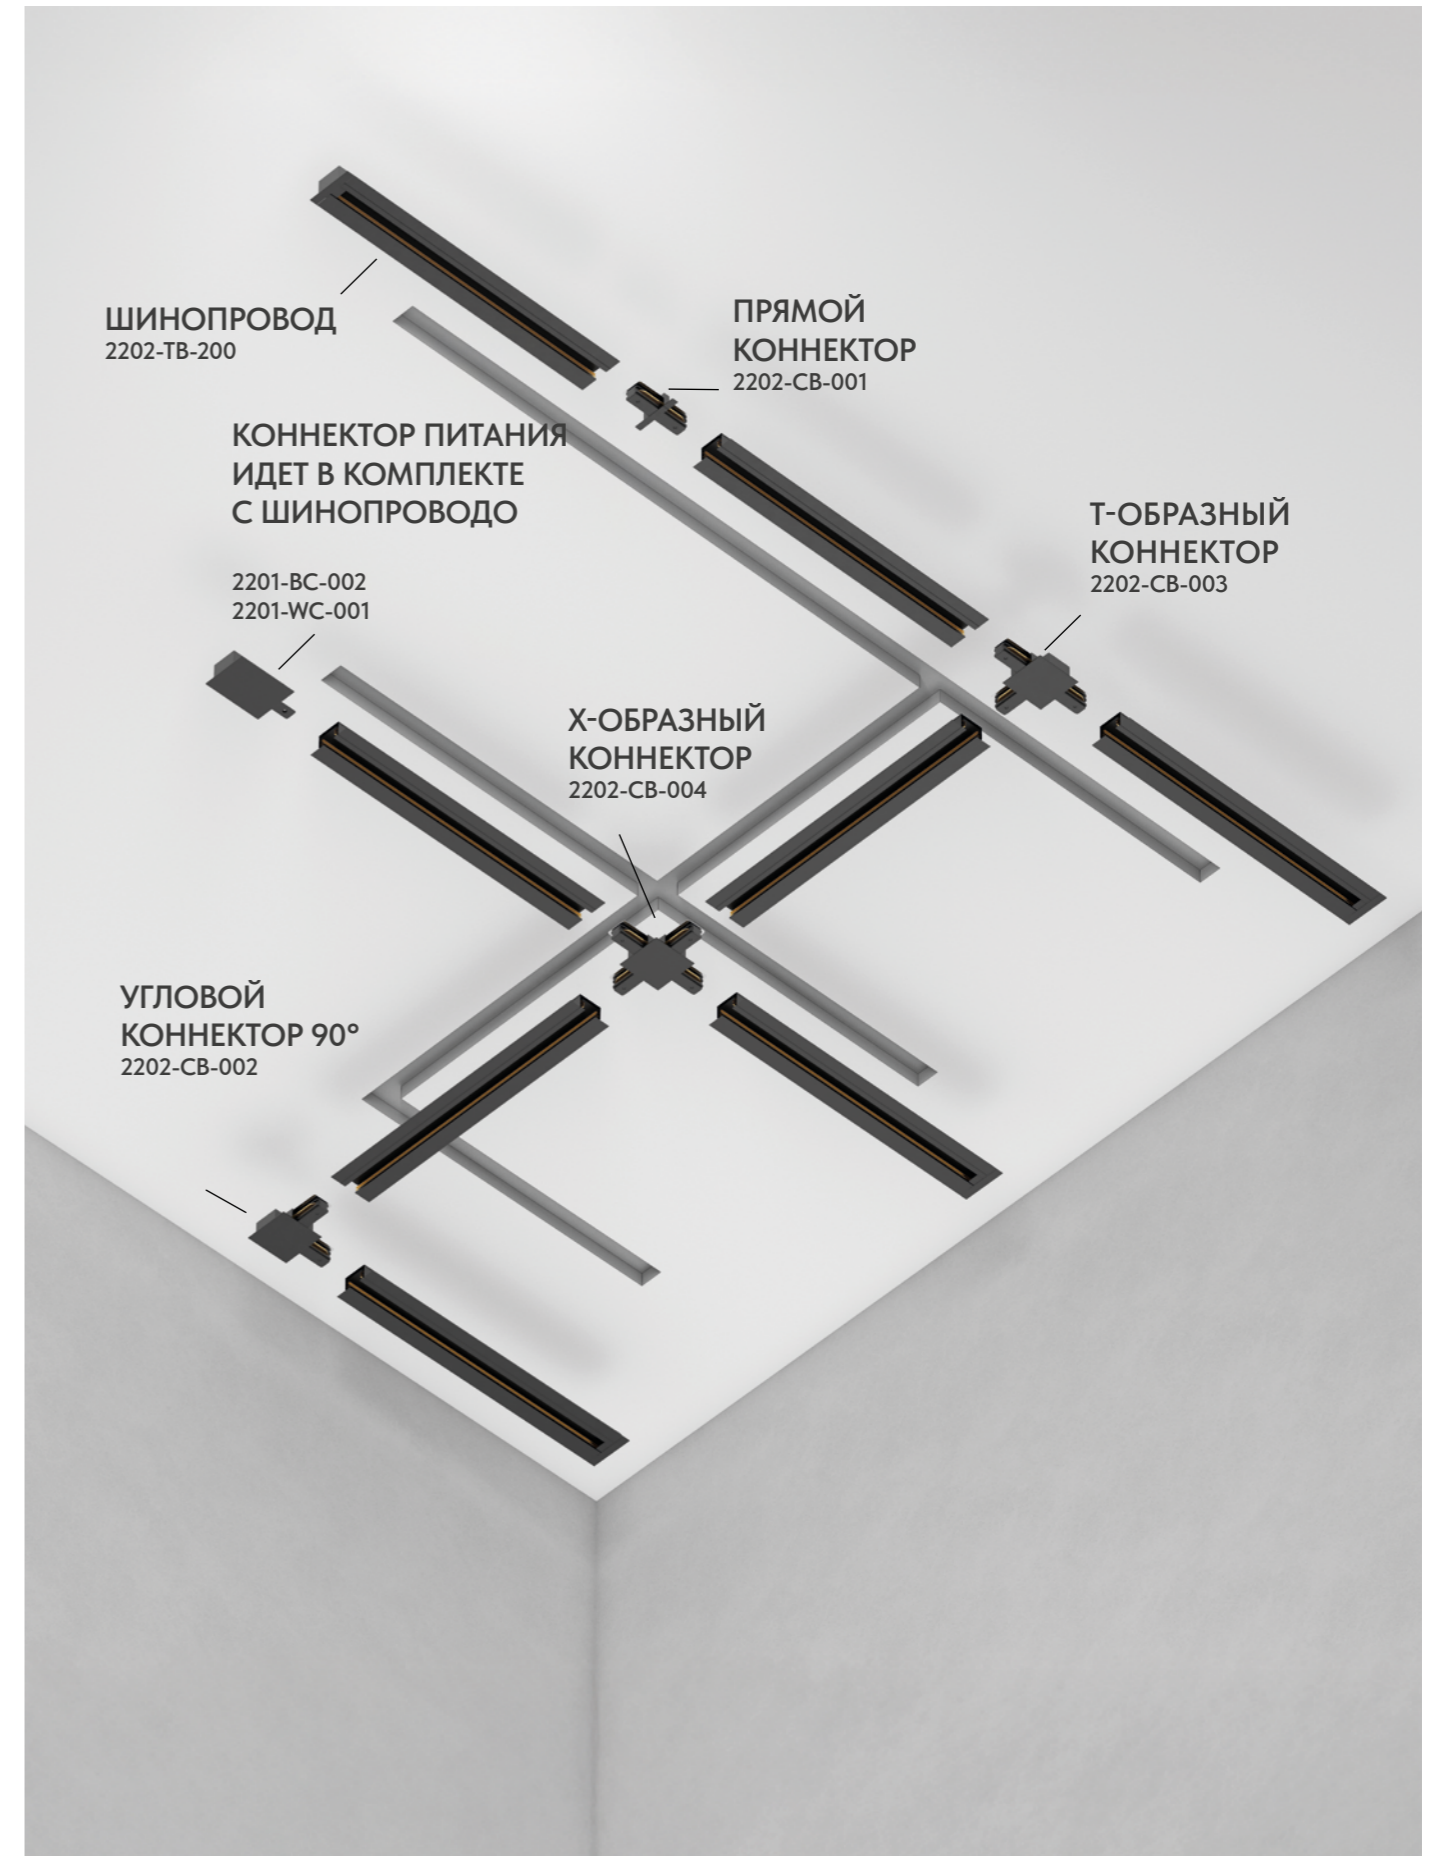

PRACTICA

ВРЕЗНОЙ ШИНОПРОВОД И КОМПЛЕКТУЮЩИЕ

NEW 220V IP20