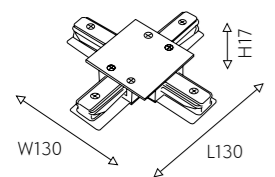

05 2202-CB-004
металл, пластик, IP20, 220V
коннектор для Х-образного
соединения треков