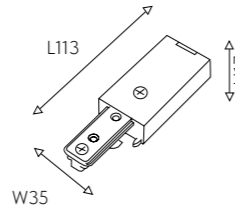

09 2201-BC-002
10 2201-WC-001
металл, пластик, IP20, 220V
коннектор питания