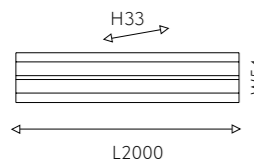

PRACTICA

ШИНОПРОВОД И КОМПЛЕКТУЮЩИЕ ПОД НАТЯЖНОЙ ПОТОЛОК

NEW 220V IP20

01 2203-TB-200
металл, пластик, IP20, 220V
шинопровод под натяжной потолок
длиной 2м