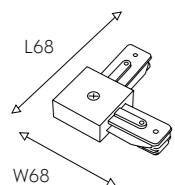

07 2201-CB-002 ●
08 2201-CW-002 ○
металл, пластик, IP20, 220V
коннектор для линейного
соединения треков под углом 90°