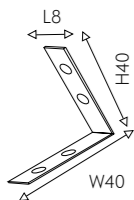

05 2203-CL-002
металл, IP20, 220V
коннектор для соединения трека
с 2203-CU-001