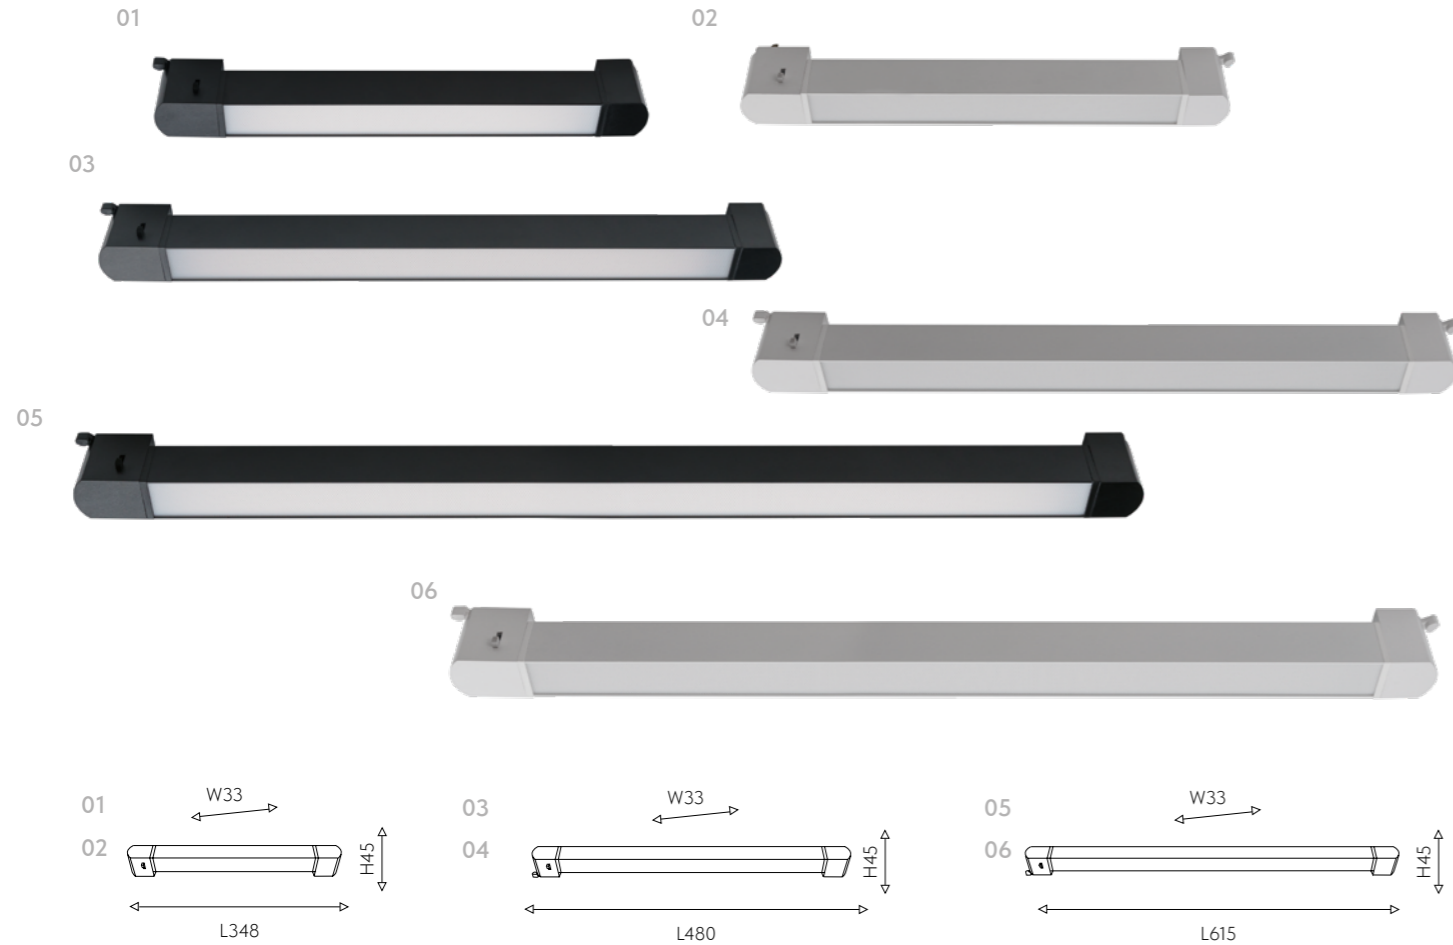

PRACTICA

ЛИНЕЙНЫЕ СВЕТИЛЬНИКИ

Три цветовые температуры на выбор: 3000К, 4000К и 6500К

Светильник позволяет выбрать наиболее подходящую цветовую температуру благодаря встроенному переключателю. Это избавляет от необходимости закупки разных моделей и экономит время на проекте.

№	Артикул	Лампы	Max W	Световой поток, LM	Цветовая температура, К	CRI	IP	Диммируемый	Угол рассеивания	Материал, цвет	Размер
01	4863-1U	LED	20W	800LM	3000К/4000К/6000К	>90	IP20	ДА	105°	металл ●	L348×W33×H45
02	4864-1U	LED	20W	1000LM	3000К/4000К/6000К	>90	IP20	ДА	105°	металл ○	L348×W33×H45
03	4863-2U	LED	30W	1200LM	3000К/4000К/6000К	>90	IP20	ДА	105°	металл ●	L480×W33×H45
04	4864-2U	LED	30W	1500LM	3000К/4000К/6000К	>90	IP20	ДА	105°	металл ○	L480×W33×H45
05	4863-3U	LED	40W	670LM	3000К/4000К/6000К	>90	IP20	ДА	105°	металл ●	L615×W33×H45
06	4864-3U	LED	40W	850LM	3000К/4000К/6000К	>90	IP20	ДА	105°	металл ○	L615×W33×H45