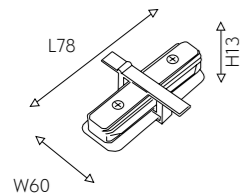

## ВРЕЗНОЙ ШИНОПРОВОД И КОМПЛЕКТУЮЩИЕ

NEW 220V IP20

**01 2202-TB-200**  
металл, пластик, IP20, 220V  
врезной шинопровод  
длиной 2м

**06 2201-BC-002**  
**07 2201-WC-001**  
металл, пластик, IP20, 220V  
коннектор питания

**02 2202-CB-001**  
металл, пластик, IP20, 220V  
линейный коннектор  
для соединения треков по прямой

**03 2202-CB-002**  
металл, пластик, IP20, 220V  
коннектор для линейного  
соединения треков под углом 90°