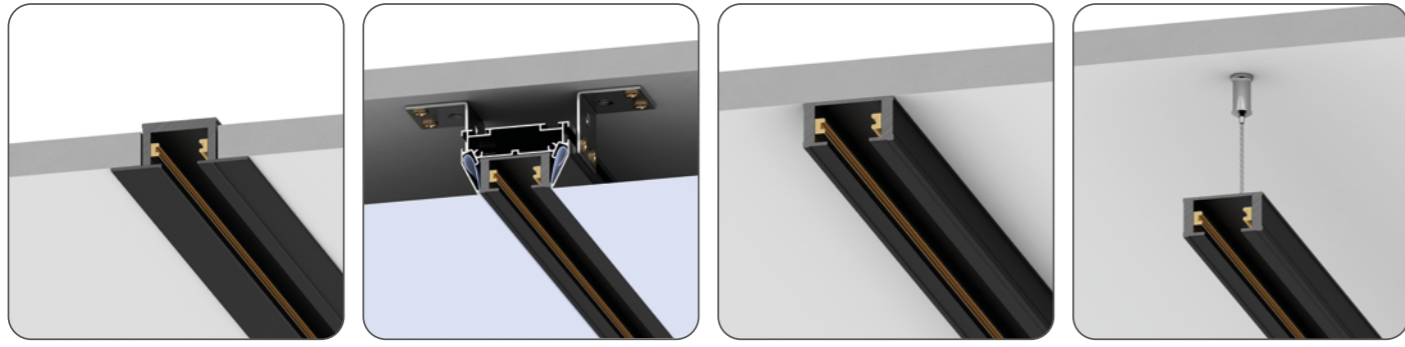

PRACTICA

ТРЕКОВАЯ СИСТЕМА

Однофазная 220V

Однофазная трековая система Practica от бренда Favourite - это универсальное решение для трекового освещения. Её главная особенность - гибкость монтажа: благодаря разнообразию шинопроводов вы можете выбрать накладной, врезной, подвесной вариант или установку под натяжной потолок. Система легко адаптируется под любой интерьер и этап ремонта.

Для Practica доступен широкий ассортимент светильников. Есть линейные светодиодные модели разных размеров и поворотные споты. Можно выбрать варианты со встроенным светодиодным модулем или под сменные лампочки. Светодиодные модели оснащены переключателем на корпусе, позволяющим регулировать цветовую температуру во время монтажа и менять её при необходимости.

Система доступна в чёрном и белом цвете, что позволяет легко интегрировать её в любой интерьер. Practica также совместима со светильниками других производителей, что делает выбор комплектующих практически безграничным.