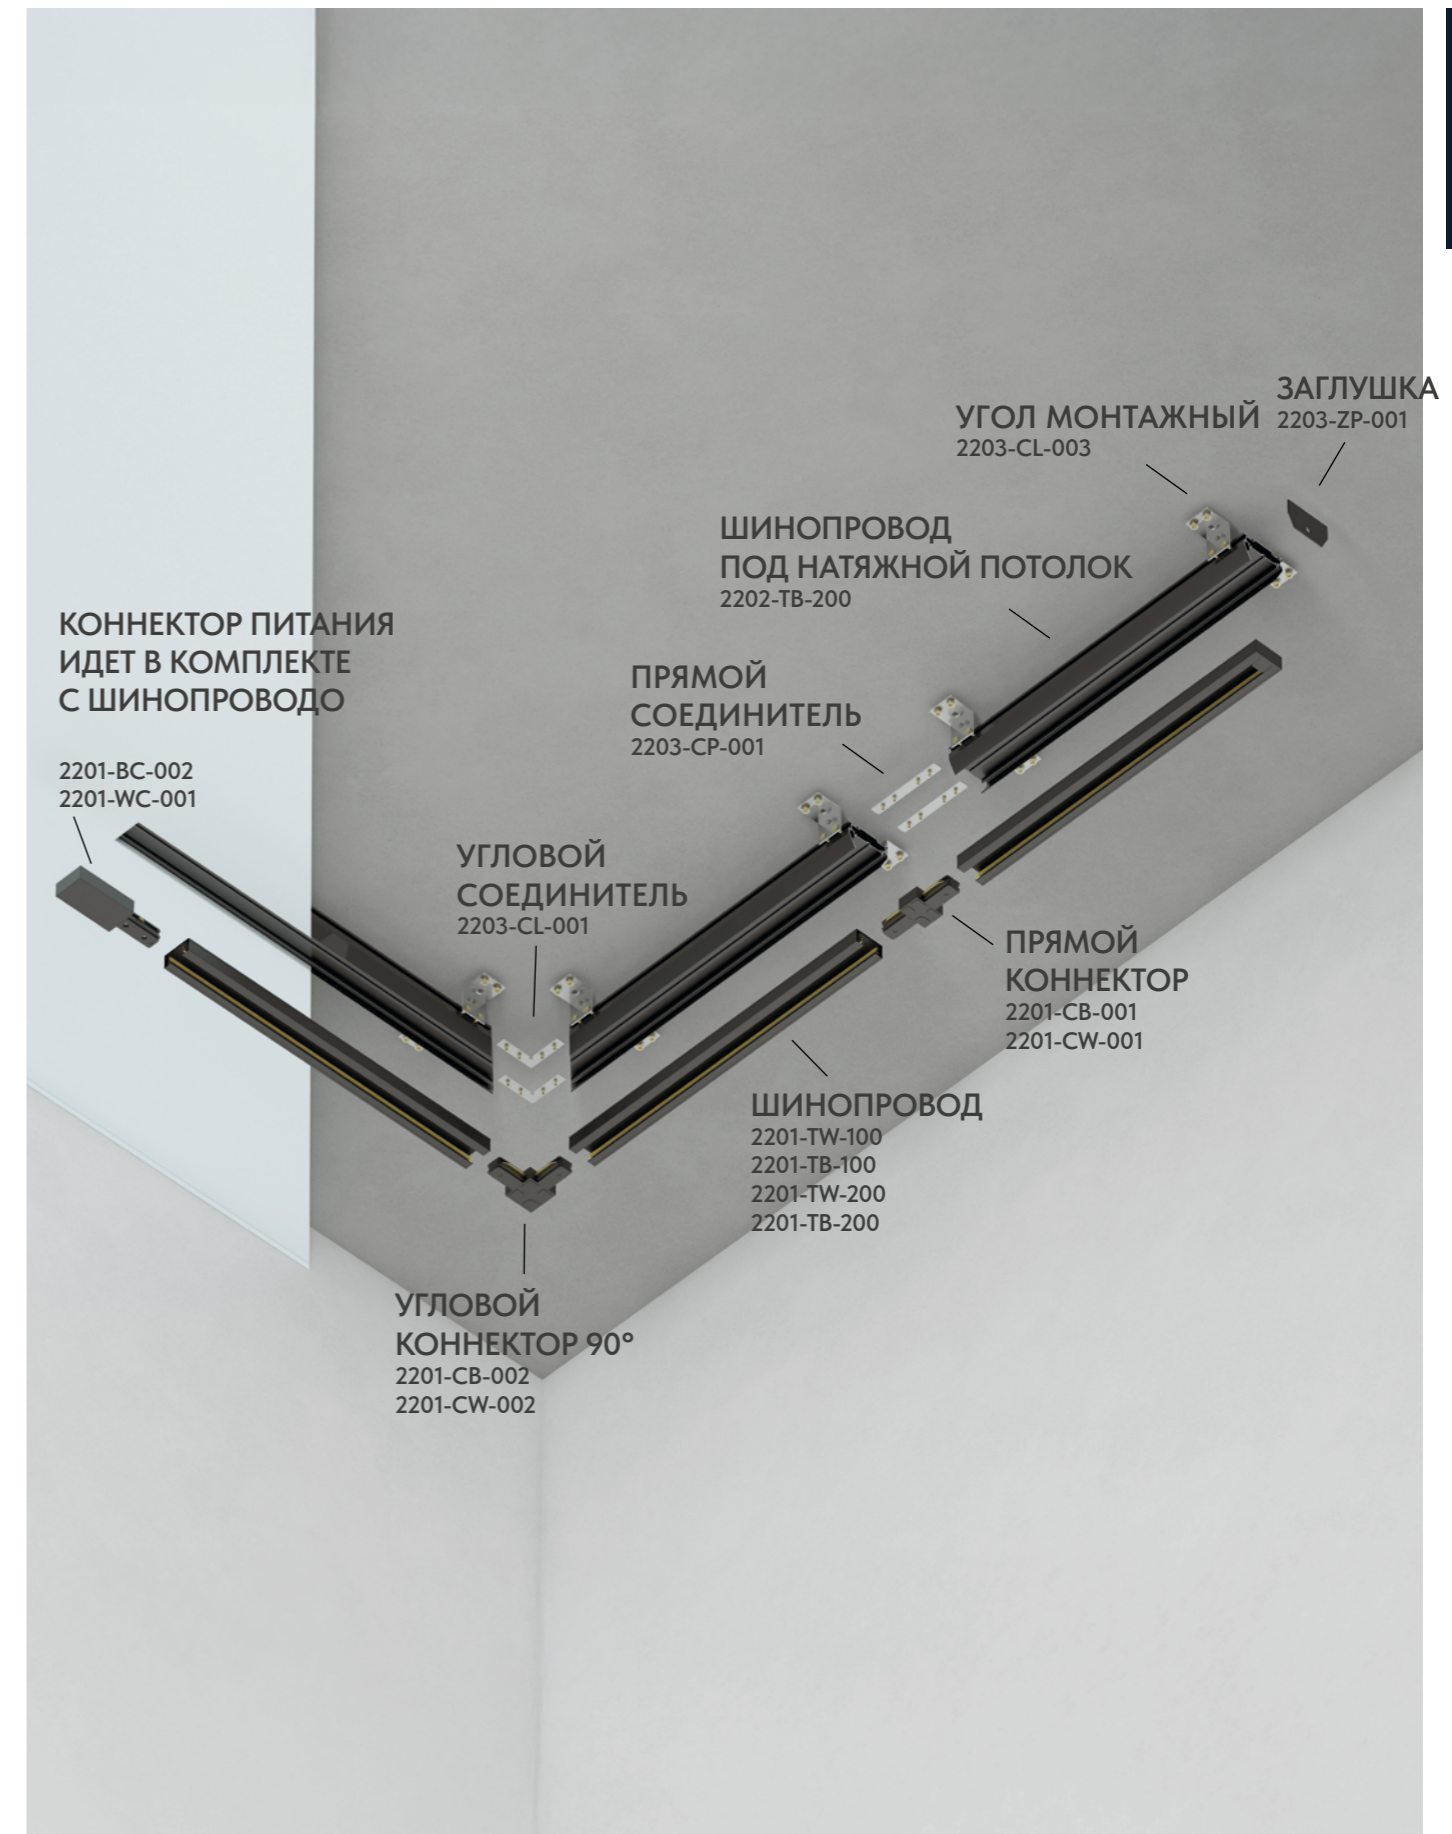

PRACTICA

ШИНОПРОВОД И КОМПЛЕКТУЮЩИЕ ПОД НАТЯЖНОЙ ПОТОЛОК

NEW 220V IP20

05 2203-CL-002
металл, IP20, 220V
коннектор для соединения трека
с 2203-CU-001