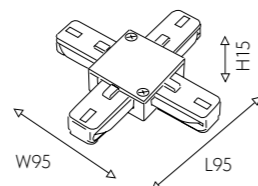

11 2201-CB-004 ●
12 2201-CW-004 ○
металл, пластик, IP20, 220V
коннектор для X-образного
соединения треков