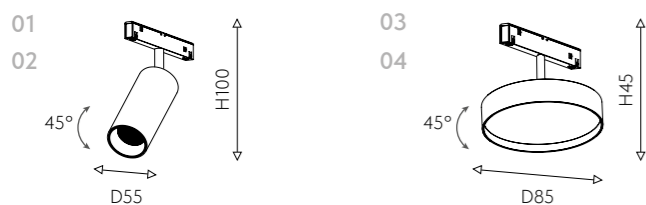

PRACTICA

ТОЧЕЧНЫЕ СВЕТИЛЬНИКИ

Трековая система Practica совместима не только со светильниками со встроенными светодиодными источниками света, но и с поворотными спотами под сменные лампы GX53 и GU10. Такой формат дает больше свободы при проектировании освещения: вы можете выбрать как готовые LED-решения, так и модели со сменными лампами, подбирая мощность, цветовую температуру и угол рассеивания под конкретные задачи.

№	Артикул	Лампы	Max W	IP	Материал, цвет	Размер
01	4869-1U	1×GU10	35W	IP20	металл, пластик ●	D55× H100
02	4870-1U	1×GU10	35W	IP20	металл, пластик ○	D55× H100
03	4871-1U	1×GX53	35W	IP20	металл, пластик ●	D85×H45
04	4872-1U	1×GX53	35W	IP20	металл, пластик ○	D85×H45