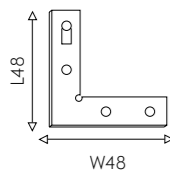

04 2203-CL-001
металл, IP20, 220V
коннектор для соединения треков
под углом 90°