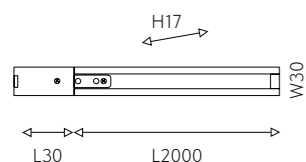

## НАКЛАДНОЙ ШИНОПРОВОД И КОМПЛЕКТУЮЩИЕ

01 2201-TB-100 ●  
02 2201-TW-100 ○  
металл, пластик, IP20, 220V  
накладной шинопровод  
длиной 1м

11 2201-CB-004 ●  
12 2201-CW-004 ○  
металл, пластик, IP20, 220V  
коннектор для X-образного  
соединения треков