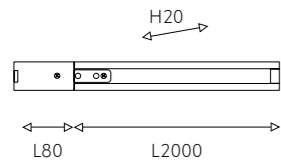

PRACTICA

ВРЕЗНОЙ ШИНОПРОВОД И КОМПЛЕКТУЮЩИЕ

NEW 220V IP20

01 2202-TB-200
металл, пластик, IP20, 220V
врезной шинопровод
длиной 2м