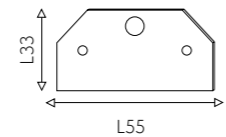

07 2203-ZP-001
металл, пластик, IP20
заглушка для шинопровода