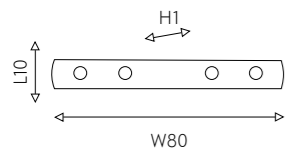

03 2203-CP-001
металл, IP20, 220V
линейный коннектор
для соединения треков по прямой